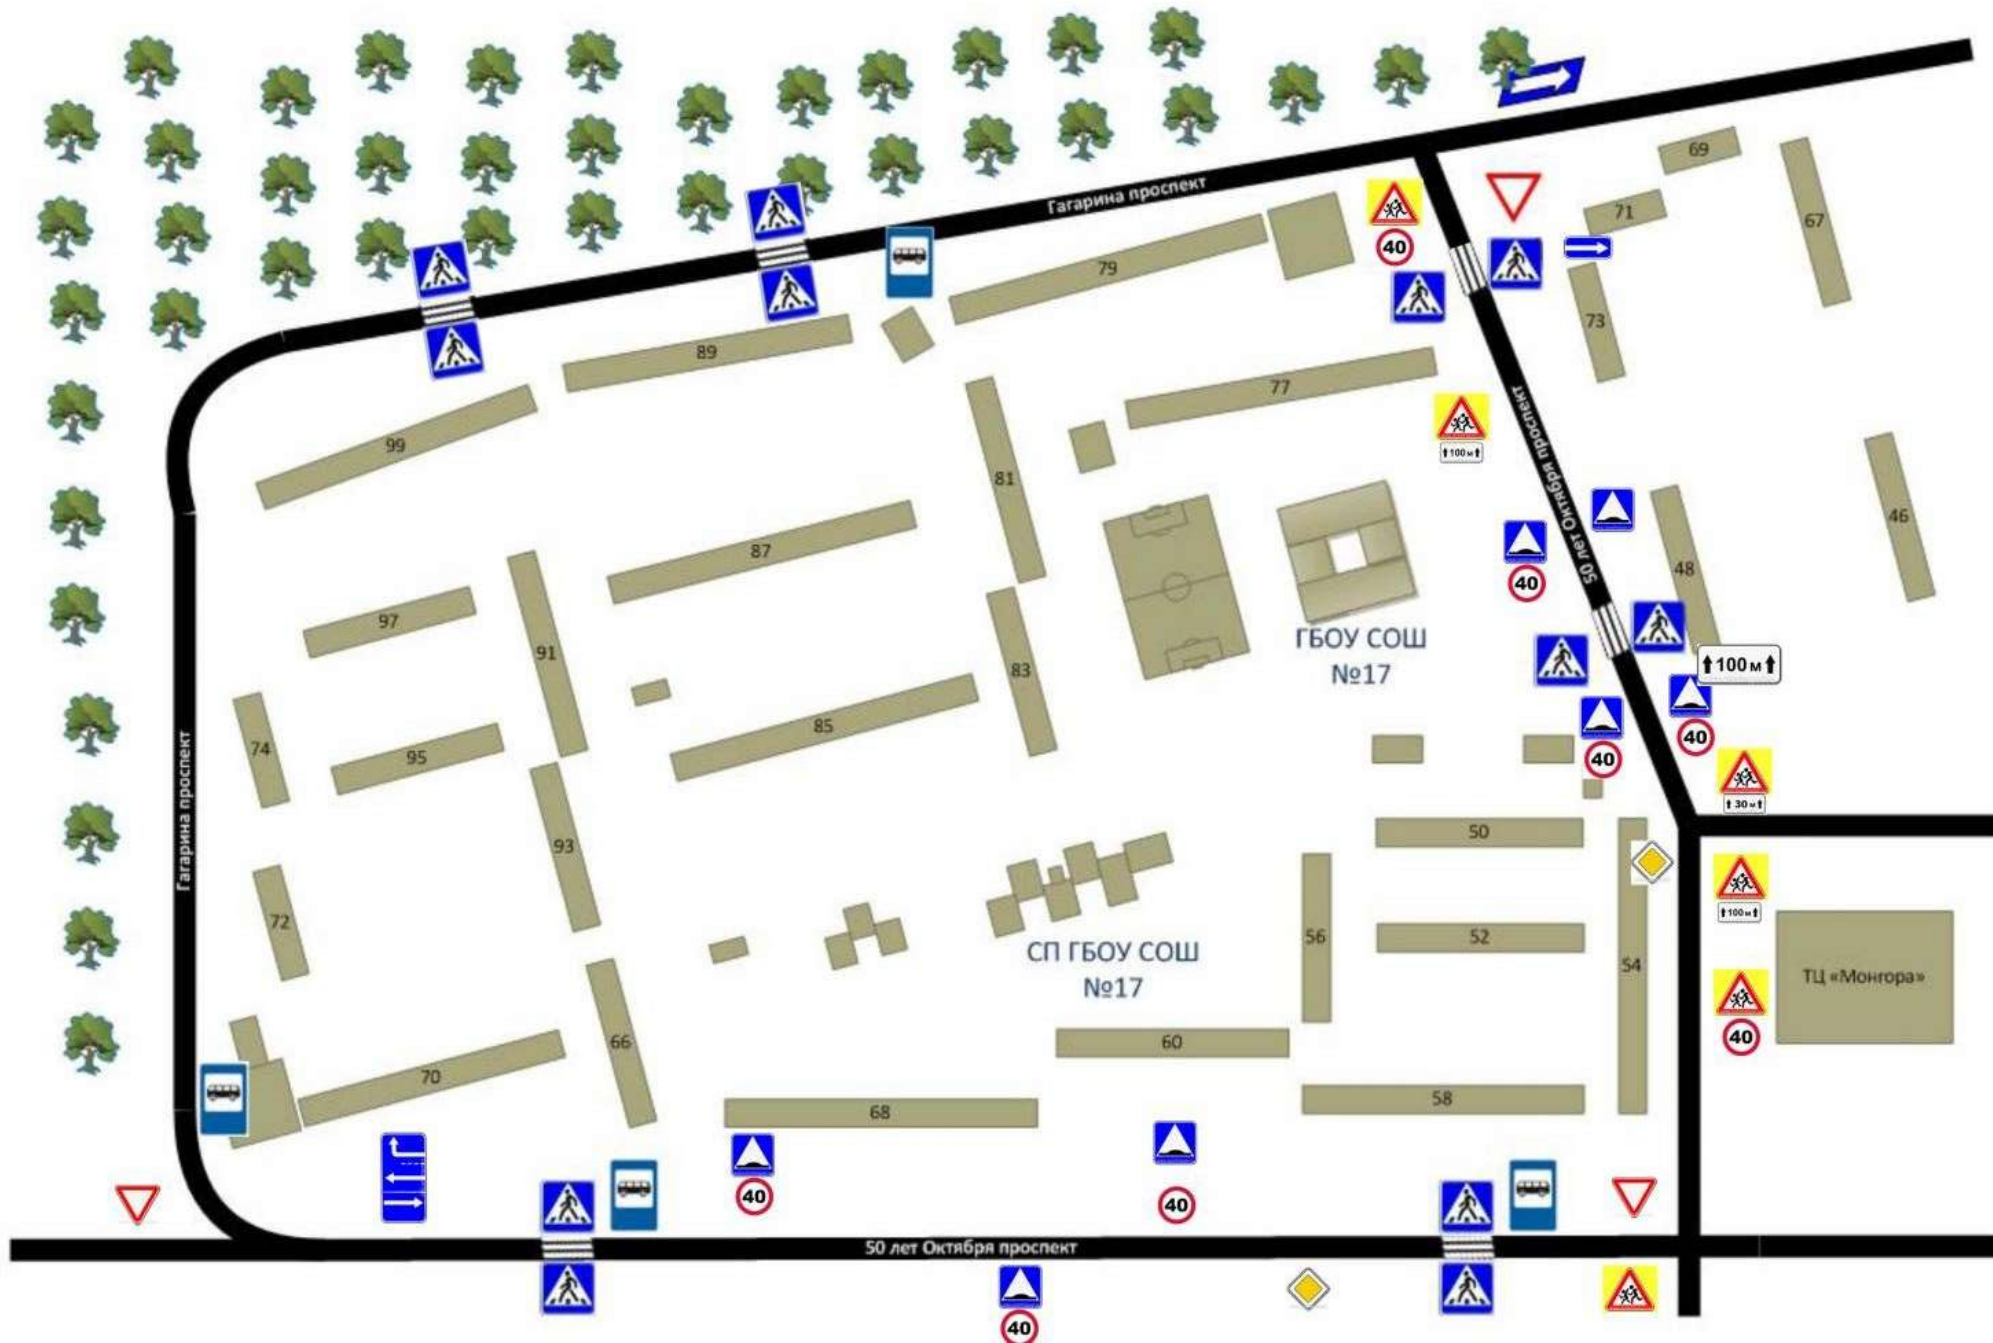

План-схема района расположения ГБОУ СОШ № 17 г. Сызрани

Схема организации дорожного движения в непосредственной близости от ГБОУ СОШ № 17 г. Сызрани с размещением соответствующих технических средств, маршруты движения детей и расположения парковочных мест

- Движение детей
- Ограждение ОУ
- - - Пешеходное ограждение

-  Место, где запрещено переходить проезжую часть
-  Искусственное освещение

Пути движения транспортных средств к месту разгрузки/погрузки и рекомендуемых безопасных путей передвижения детей по территории ГБОУ СОШ № 17 г. Сызрани

План-схема района расположения СП ГБОУ СОШ № 17 г. Сызрани

Схема

организации дорожного движения в непосредственной близости от СП ГБОУ СОШ № 17 г. Сызрани с размещением соответствующих технических средств, маршруты движения детей и расположение парковочных мест