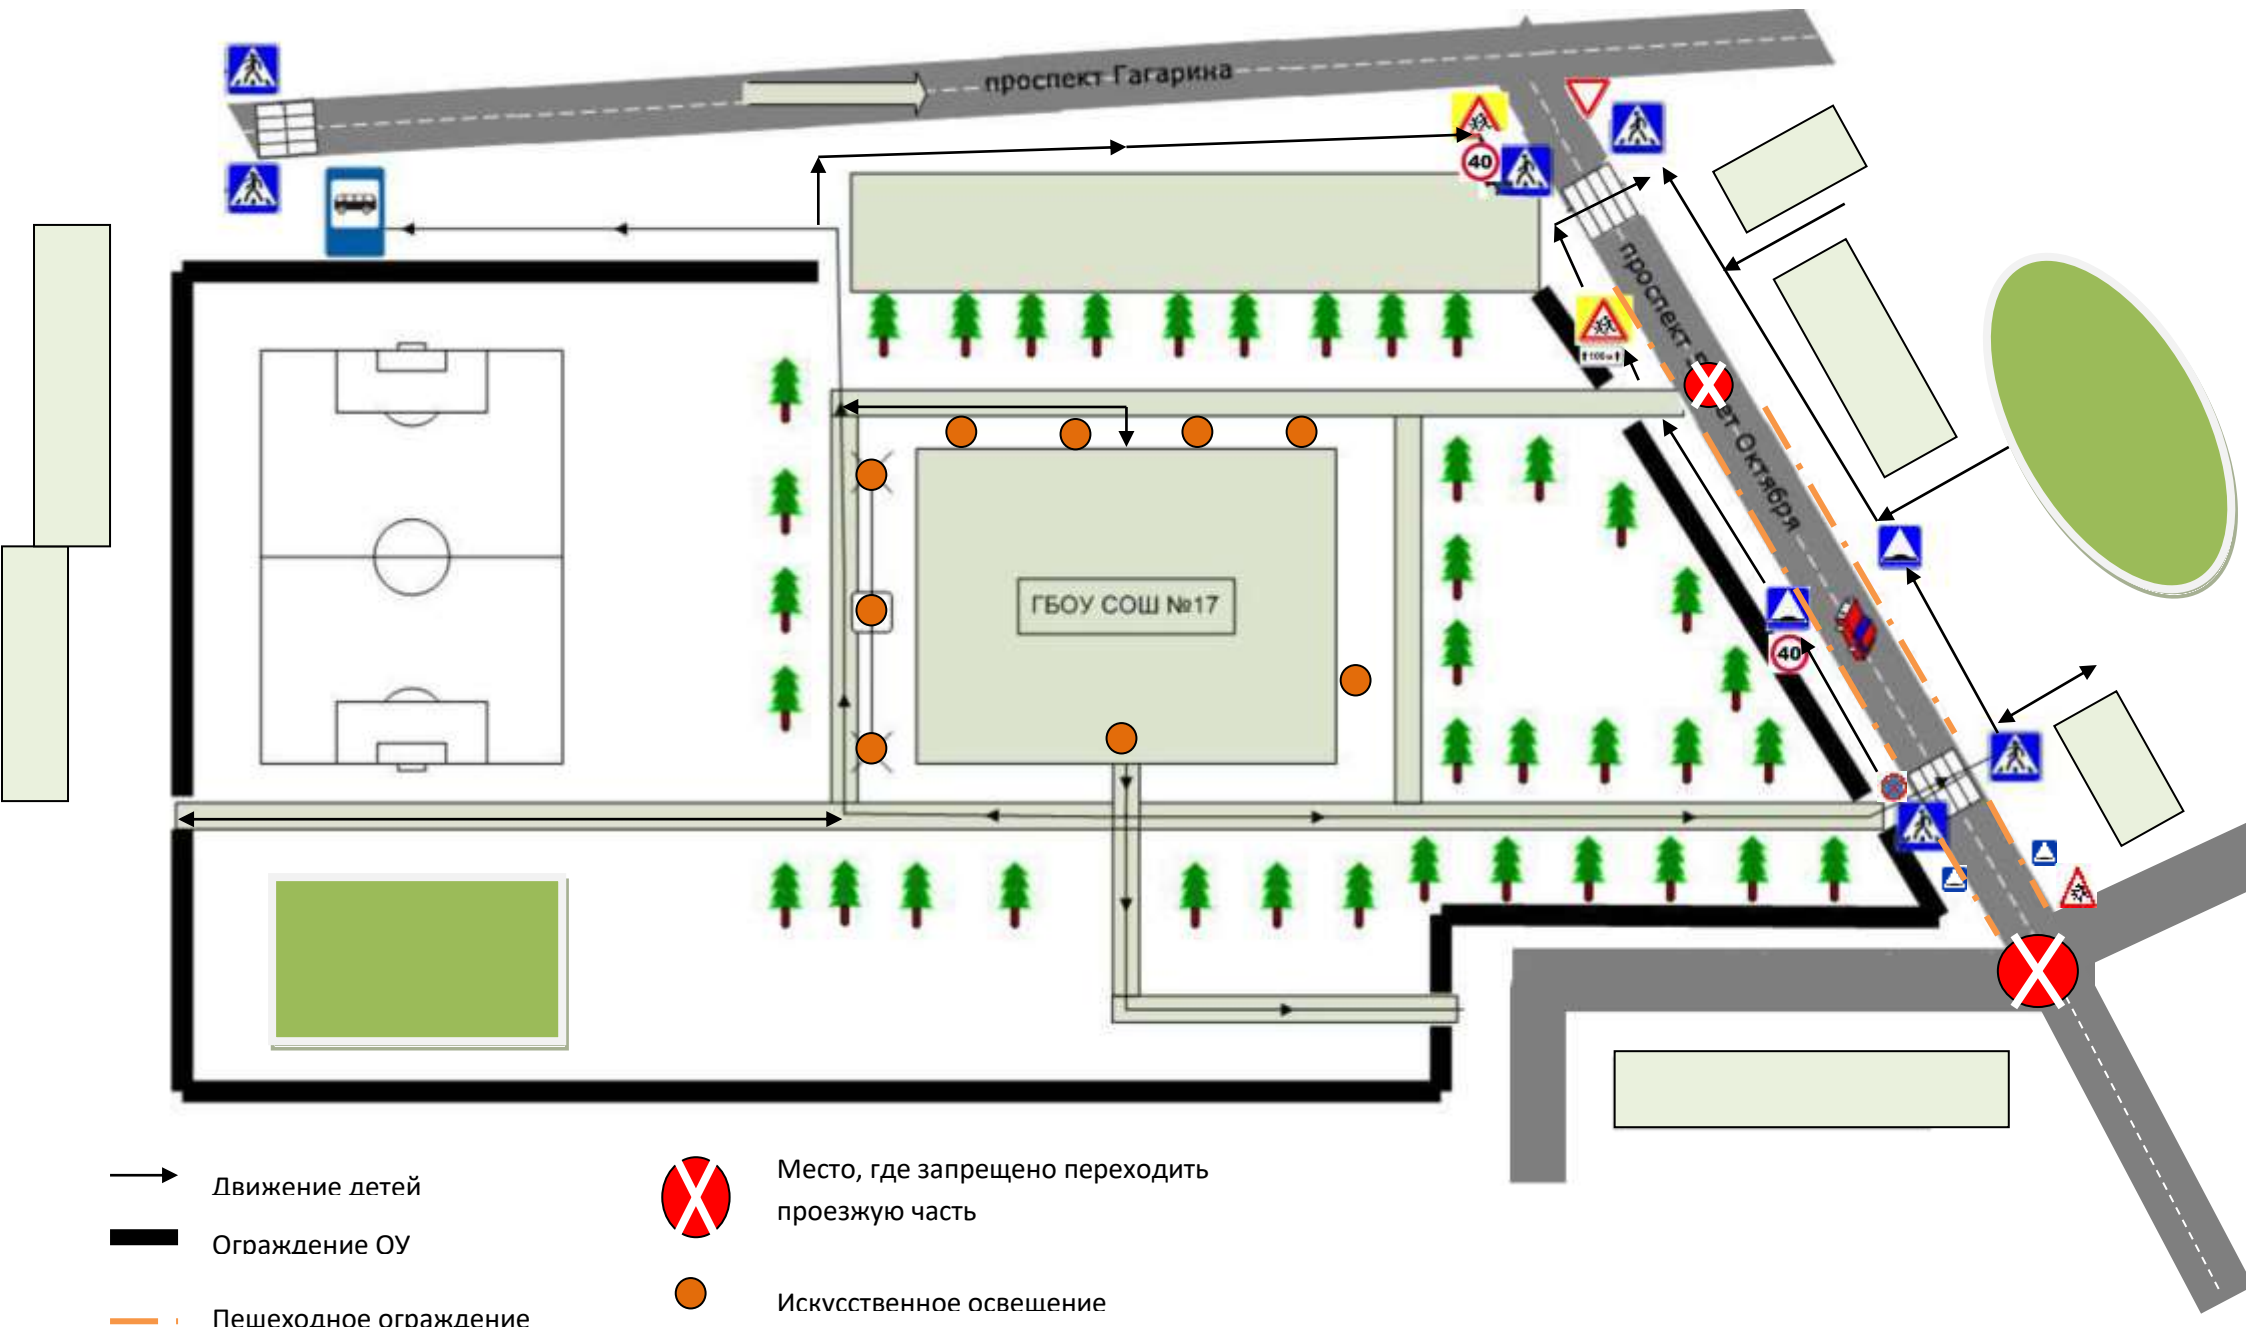

1.2 План - схемы ГБОУ СОШ №17, структурное подразделение (детский сад № 66 г. Сызрань, ул. 50 лет Октября, д. 62.)

1. район расположения, пути движения транспортных средств и детей (учеников, обучающихся);
2. организация дорожного движения в непосредственной близости от образовательного учреждения с размещением соответствующих технических средств, маршруты движения детей и расположение парковочных мест;
3. пути движения транспортных средств к месту разгрузки/ погрузки и рекомендуемых безопасных путей передвижения детей по территории.

План-схема района расположения ГБОУ СОШ № 17 г. Сызрани

Схема организации дорожного движения в непосредственной близости от ГБОУ СОШ № 17 г. Сызрани с размещением соответствующих технических средств, маршруты движения детей и расположения парковочных мест

- Движение детей
- Ограждение ОУ
- - - Пешеходное ограждение

-  Место, где запрещено переходить проезжую часть
-  Искусственное освещение

Пути движения транспортных средств к месту разгрузки/погрузки и рекомендуемых безопасных путей передвижения детей по территории ГБОУ СОШ № 17 г. Сызрани

План-схема района расположения СП ГБОУ СОШ № 17 г. Сызрани

Схема

организации дорожного движения в непосредственной близости от СП ГБОУ СОШ № 17 г. Сызрани с размещением соответствующих технических средств, маршруты движения детей и расположение парковочных мест