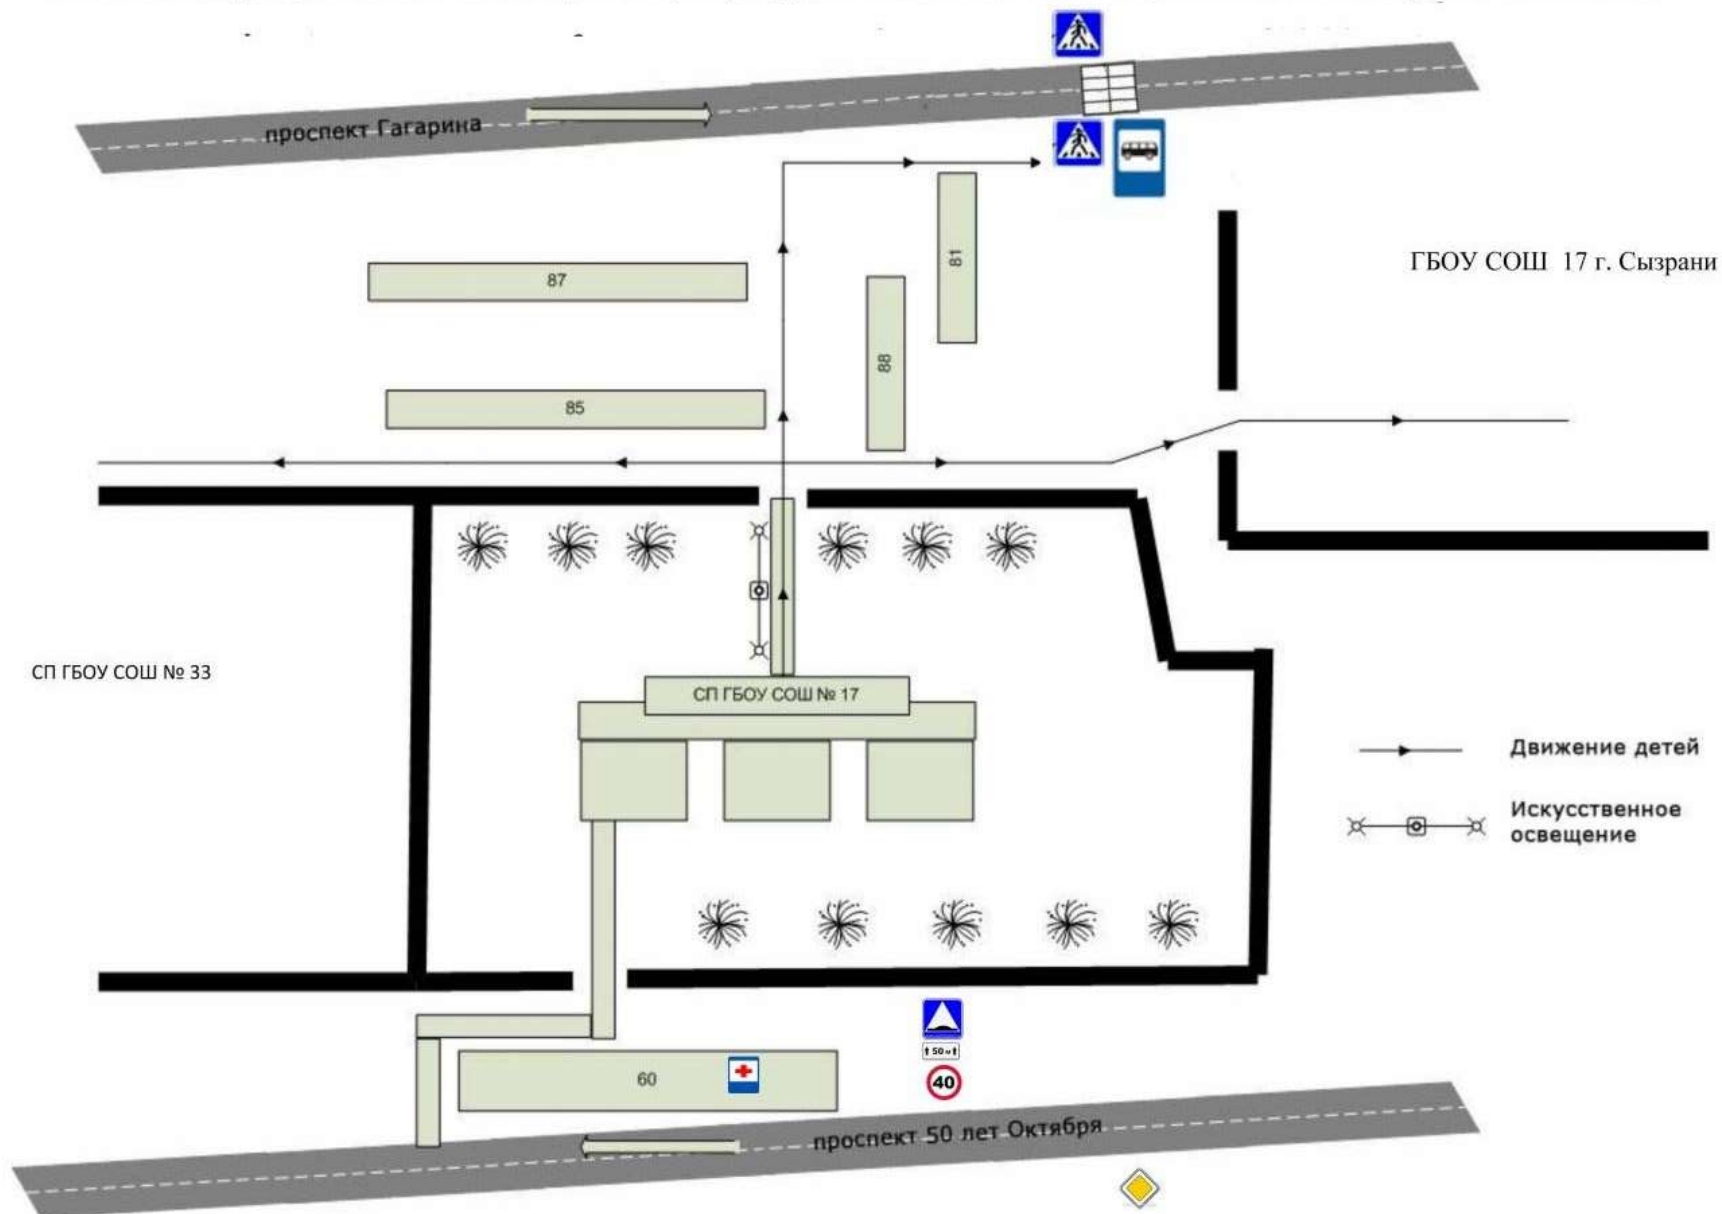

План-схема района расположения ГБОУ СОШ № 17 г. Сызрани

Схема организации дорожного движения в непосредственной близости от ГБОУ СОШ № 17 г. Сызрани с размещением соответствующих технических средств, маршруты движения детей и расположения парковочных мест

- Движение детей
- Ограждение ОУ
- - - Пешеходное ограждение

-  Место, где запрещено переходить проезжую часть
-  Искусственное освещение

Пути движения транспортных средств к месту разгрузки/погрузки и рекомендуемых безопасных путей передвижения детей по территории ГБОУ СОШ № 17 г. Сызрани

План-схема района расположения СП ГБОУ СОШ № 17 г. Сызрани

Схема

организации дорожного движения в непосредственной близости от СП ГБОУ СОШ № 17 г. Сызрани с размещением соответствующих технических средств, маршруты движения детей и расположение парковочных мест

Схема

движения транспортных средств к месту разгрузки (погрузки) и рекомендуемых безопасных путей передвижения детей по территории СП ГБОУ СОШ № 17 г. Сызрани