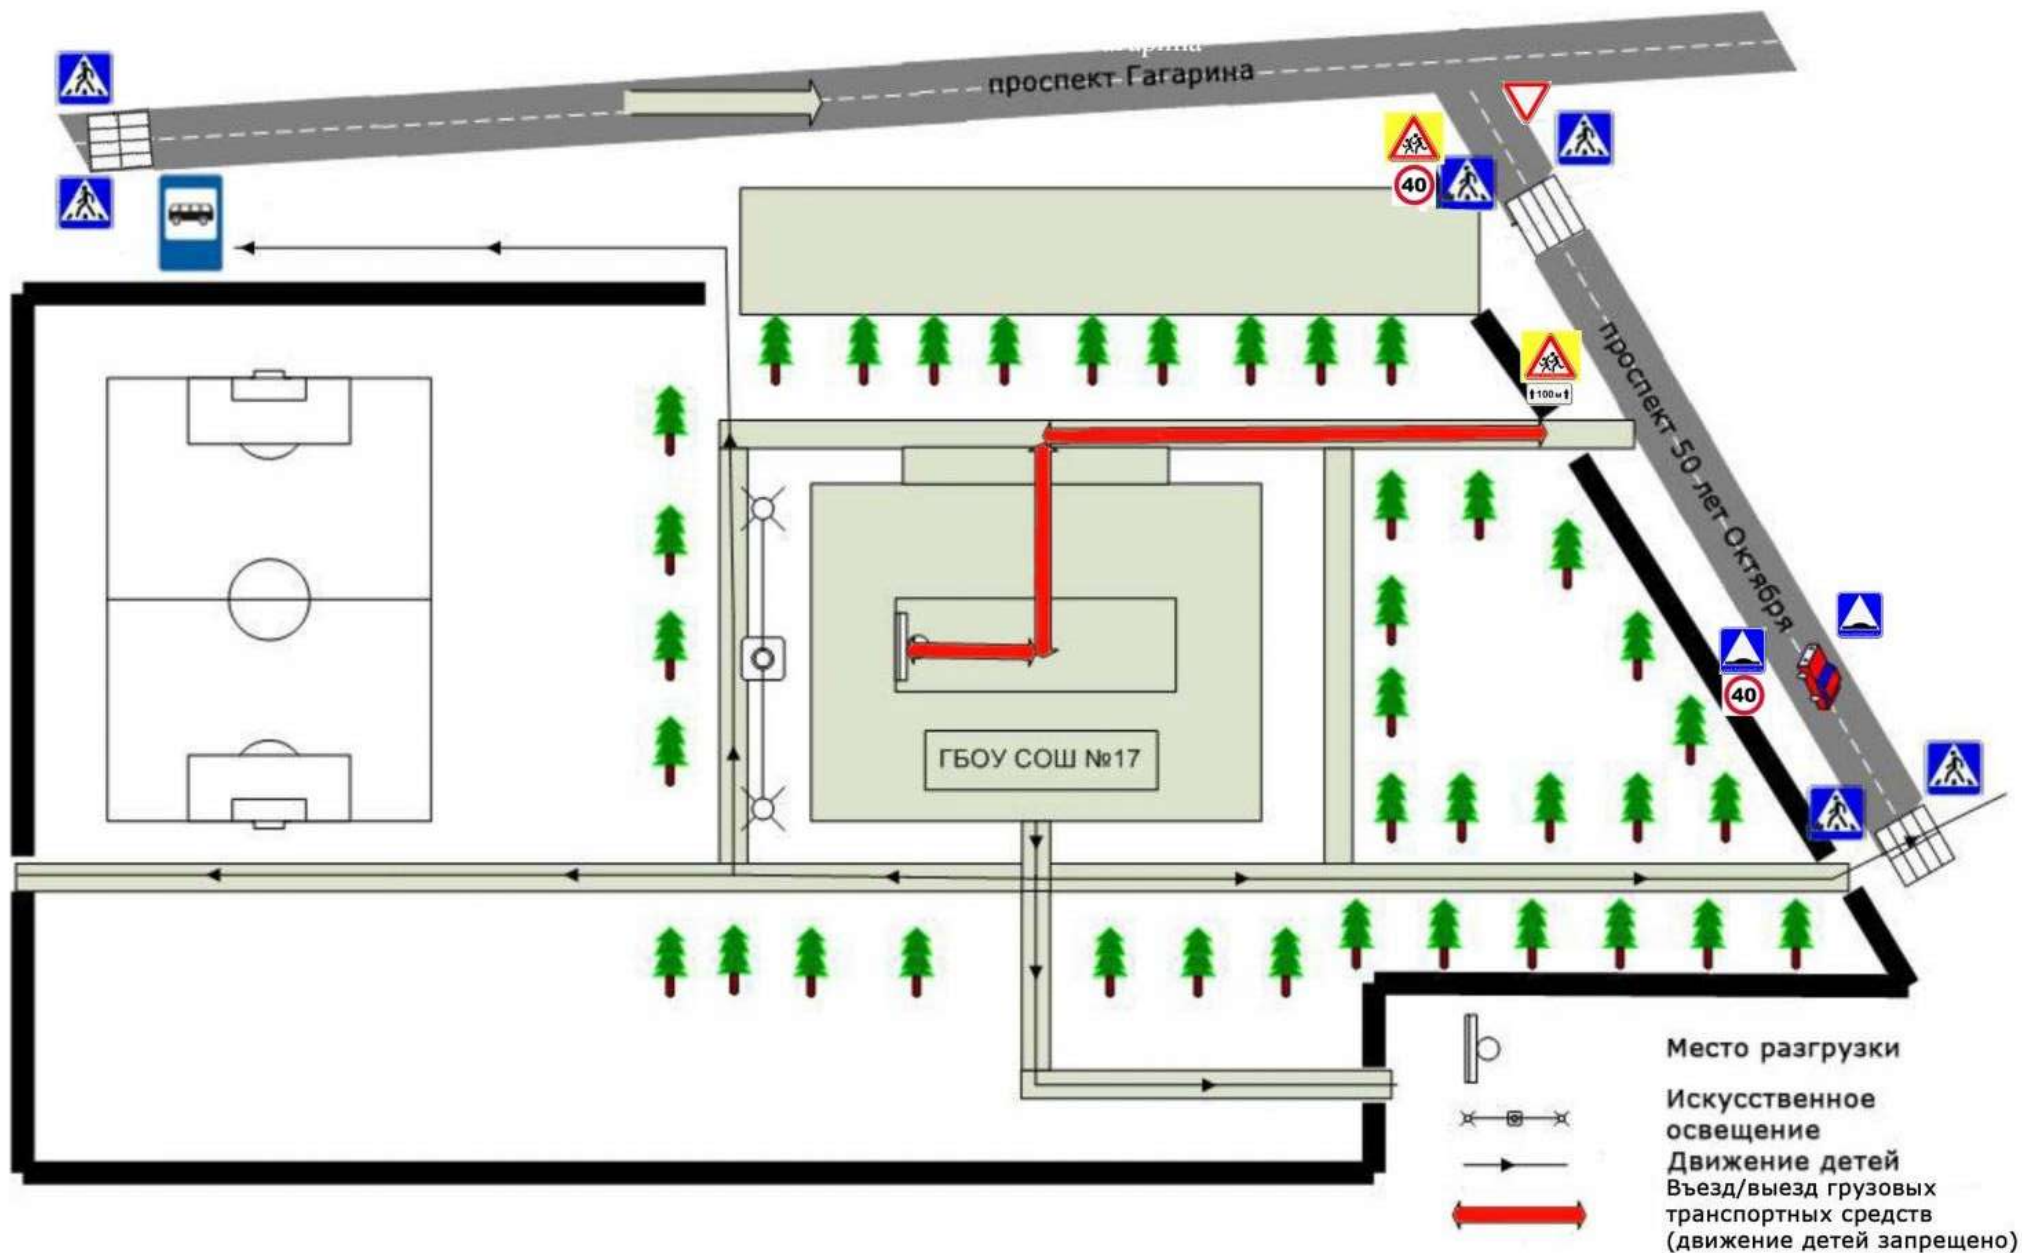

1.2 План - схемы ГБОУ СОШ №17, структурное подразделение (детский сад № 66 г. Сызрань, ул. 50 лет Октября, д. 62.)

1. район расположения, пути движения транспортных средств и детей (учеников, обучающихся);
2. организация дорожного движения в непосредственной близости от образовательного учреждения с размещением соответствующих технических средств, маршруты движения детей и расположение парковочных мест;
3. пути движения транспортных средств к месту разгрузки/ погрузки и рекомендуемых безопасных путей передвижения детей по территории.

План-схема района расположения ГБОУ СОШ № 17 г. Сызрани

Схема организации дорожного движения в непосредственной близости от ГБОУ СОШ № 17 г. Сызрани с размещением соответствующих технических средств, маршруты движения детей и расположения парковочных мест

- Движение детей
- Ограждение ОУ
- - - Пешеходное ограждение

-  Место, где запрещено переходить проезжую часть
-  Искусственное освещение

Пути движения транспортных средств к месту разгрузки/погрузки и рекомендуемых безопасных путей передвижения детей по территории ГБОУ СОШ № 17 г. Сызрани