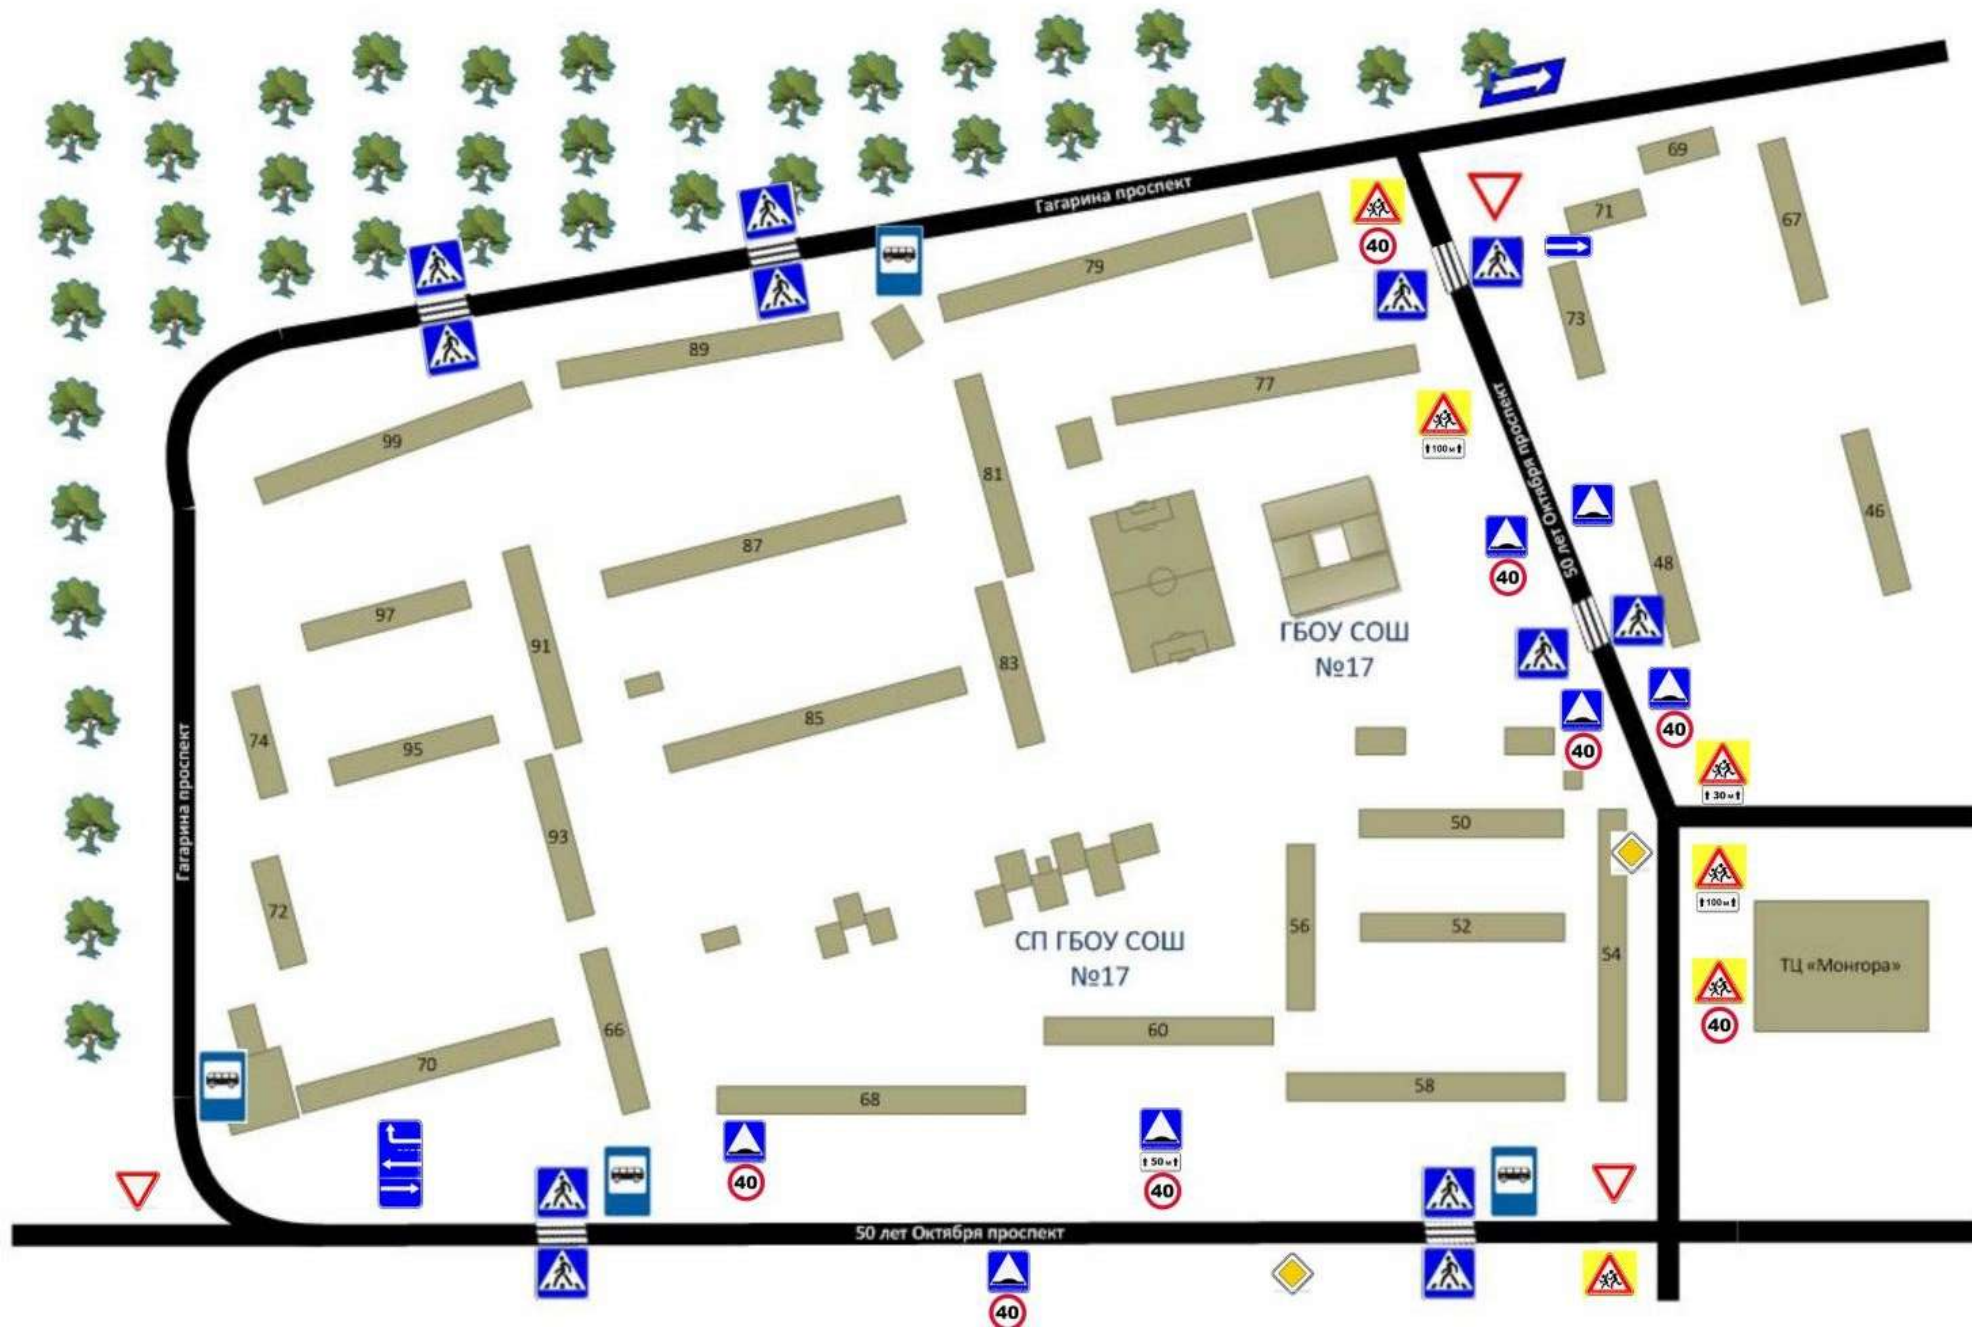

План-схема района расположения ГБОУ СОШ № 17 г. Сызрани

Схема организации дорожного движения в непосредственной близости от ГБОУ СОШ № 17 г. Сызрани с размещением соответствующих технических средств, маршруты движения детей и расположения парковочных мест

- Движение детей
- Ограждение ОУ
- - - Пешеходное ограждение

-  Место, где запрещено переходить проезжую часть
-  Искусственное освещение

Пути движения транспортных средств к месту разгрузки/погрузки и рекомендуемых безопасных путей передвижения детей по территории ГБОУ СОШ № 17 г. Сызрани

План-схема района расположения СП ГБОУ СОШ № 17 г. Сызрани

Схема

организации дорожного движения в непосредственной близости от СП ГБОУ СОШ № 17 г. Сызрани с размещением соответствующих технических средств, маршруты движения детей и расположение парковочных мест